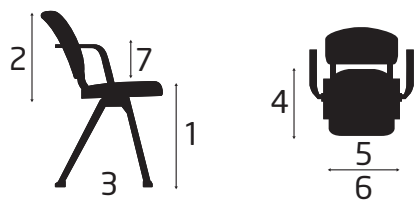

Alle metingen zijn verricht met onbelaste stoelen. Bij verstelbare stoelen zijn de minimum en maximum maatvoering vermeld.

*Maten met armleggers.

Kantelenpunt is 12° naar voren en 11° naar achteren van de neutrale positie. Neutrale positie is 5° naar achteren. Wij wijzen u erop dat de vermelde afmetingen in geringe mate kunnen afwijken van de werkelijkheid.